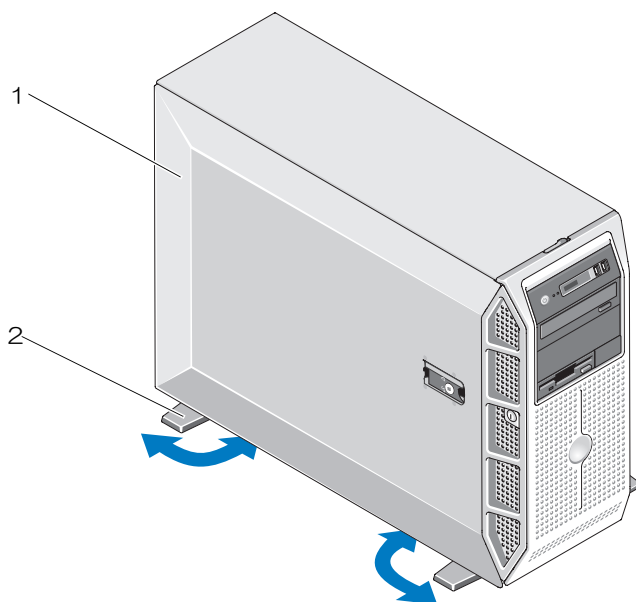

警告について

警告：物的損害、けが、または死亡の原因となる可能性があることを示しています。

タワーシステムの安定板

警告：タワーシステムの底面パネルには4枚のシステムスタビライザーが付いています。スタビライザーを外側に伸ばせば、システムの転倒防止に役立ちます。図1を参照してください。スタビライザーを伸ばさないと、システムが転倒して、場合によってはけがやシステムの損傷を招くおそれがあります。

図1 タワーシステムのスタビライザーを伸ばす

1 タワーシステム

2 システムスタビライザー (4)